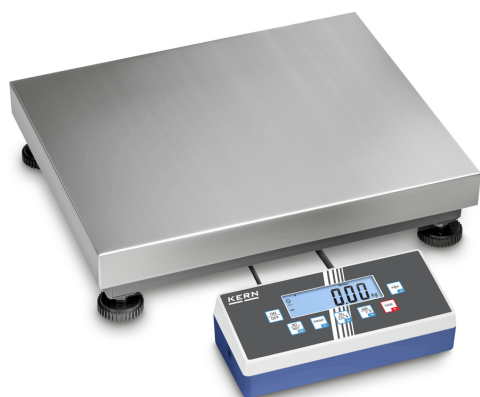

KERN IOC 60K-2M

KERN

Balança de plataforma Allround com múltiplas possibilidades de comunicação, opcionalmente com aferição

Categoria

Marca	KERN
Categoria de produto	Balança industriais
Grupo de produto	Balança de plataforma
Família de produto	IOC

Sistema de medição

Tipo de balança	Balança de gama múltipla
Sistema de pesagem	Extensómetro
Gama de pesagem [Max]	30 kg; 60 kg
Leitura [d]	0,01 kg; 0,02 kg
Resolução	3.000, 3.000
Linearidade	± 0,01 kg; 0,02 kg
Linearização em pontos	3
Reprodutibilidade	0,01 kg; 0,02 kg
Zona de tara	-60 kg
Unidade pré-ajustada	kg
Unidades de medição	kg
Unidades (se a unidade for avaliada em conformidade)	kg
Peso mínimo [Min]	0,2 kg; 0,4 kg
Possibilidades de ajuste	Ajuste com peso externo
Peso de aferição recomendado	60 kg (M1)
Tempo transitório	2 s
Tempo de aquecimento	10 min; 10 min
Sobrecarga excêntrica com 1/3 [Max]	0,01 kg; 0,02 kg
Célula de pesagem tipo	alumínio IP65 revestida de silicone
Ligação da célula de pesagem	4-condutores

Homologação

Sinal CE	✓
Classe de precisão	III

Escala de verificação [e]	0,01 kg; 0,02 kg
Avaliação da conformidade possível ex works	✓

Ecrã

Tipo de exposição	LCD
Ecrã tipo	LCD
Ecrã tamanho	110×35 mm
Ecrã retroiluminado	sim
Ecrã altura de dígitos - dígito mais pequeno	25 mm
Ecrã altura de dígitos	25 mm
Idiomas da interface do utilizador	Linguagem simbólica

Desenho

Dimensões visor (L×P×A)	268×115×80 mm
Dimensões plataforma de pesagem (L×P×A)	400×300×110 mm
Material caixa do ecrã	Plásticos
Material superfície de pesagem	aço inox
Material plataforma	aço macio
Dimensões superfície de pesagem (L×P)	400×300 mm
Visor comprimento do cabo	3 m
Trava de transporte - aperto de torque	0,01 Nm
Material célula(s) de carga	alumínio
Células de carga - número	1
Pés de nivelamento ajustáveis	✓
Suporte de parede	✓
Coluna inclinação	✓